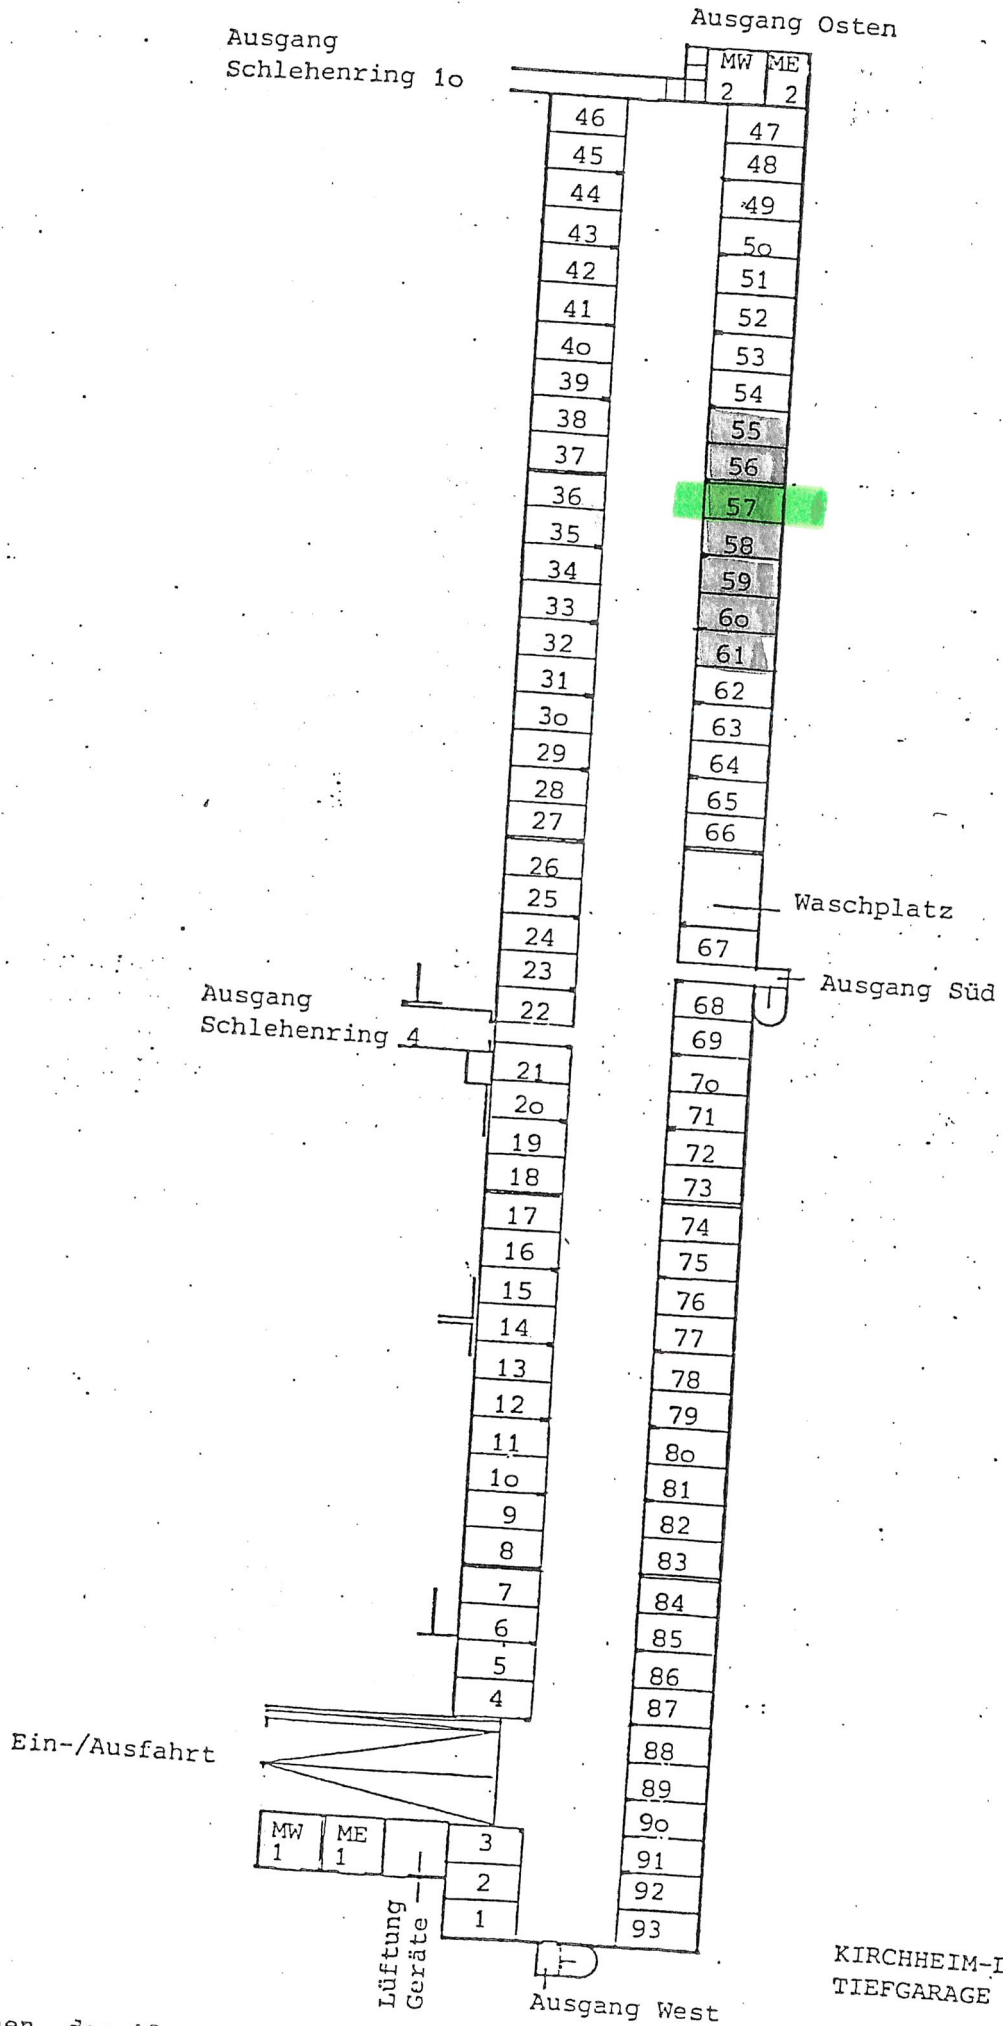

München 1.12.1980

Anlage 3

München, den 15.4.81

KIRCHHEIM-LINDENVIERTEL
TIEFGARAGE 1

Grundriß M = 1:500