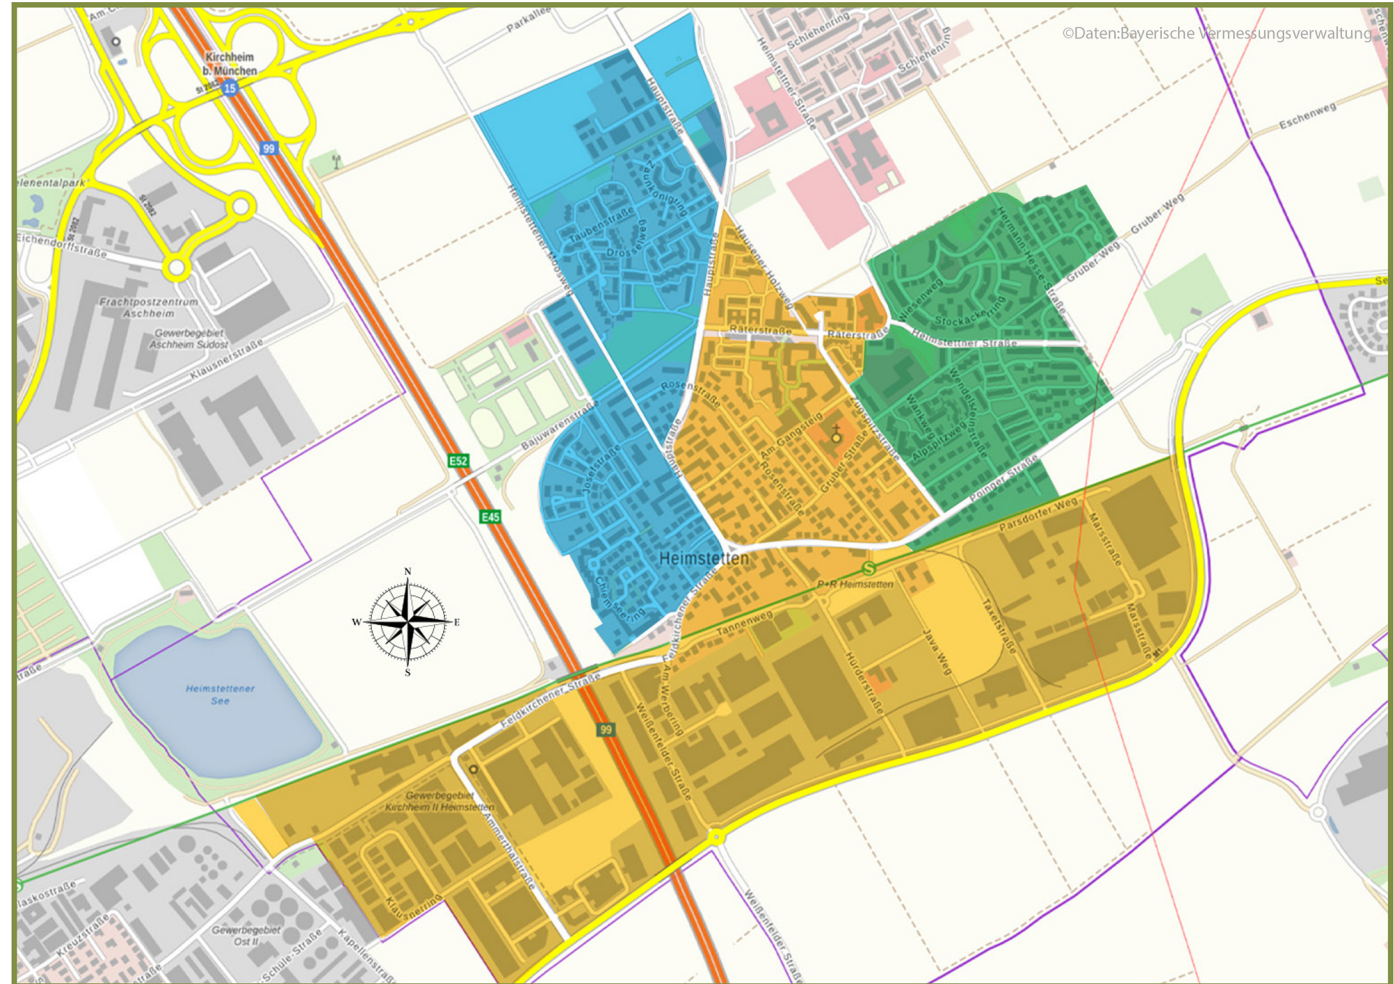

GEMEINDE

Münchner Straße 6
www.kirchheim-heimstetten.de
gemeinde@kirchheim-heimstetten.de

Öffnungszeiten:

Montag – Freitag 8 – 12 Uhr
Montag 14 – 18 Uhr

STEUERAMT (für die Abrechnung)

Münchner Straße 1
Tel.: 089 90909 4102 oder 4104 - Fax: 4105
steueramt@kirchheim-heimstetten.de

UMWELTAMT (abfalltechnische Vorgänge)

Ammerthalstraße 27, 2. OG links
Tel.: 089 90909 3408
umweltamt@kirchheim-heimstetten.de

WERTSTOFFHOF

Aschheimer Weg 10
Dienstag 10 Uhr - 15 Uhr
Freitag 14 Uhr - 19 Uhr
Samstag 10 Uhr - 16 Uhr
Tel.: 089 90909 3600

GIFTMOBIL / Am Wertstoffhof

1x monatlich dienstags 12.30 - 13.30 Uhr
4x zusätzl. Termine samstags 10 - 12 Uhr
Termine siehe Abfallkalender

SPERRMÜLLABHOLUNG

Mittwochs 05.03. / 09.07. / 12.11.2025
Abholung über Anforderungskarte 35€/2m³

Weitere und aktuelle Informationen finden Sie unter:
www.kirchheim-heimstetten.de

WERTSTOFFINSELN / zur Entsorgung von Papier & Glas

Entsorgungszeiten (Einwurf an Sonn- und Feiertagen verboten)

Montag - Freitag 8 - 20 Uhr
Samstag 8 - 18 Uhr

Ortsteil Heimstetten

- Hauptstraße / Höhe JUZ
- Am Sportpark
- Gruber Straße / bei der Silva GS
- Wiesenweg / Seniorenzentrum
- Margeritenweg / Räterzentrum

Ortsteile Kirchheim / Lindenviertel

- Aschheimer Weg / hinter dem Wertstoffhof
- Ludwig- / Martin-Luther Straße
- Florianstraße
- Schlehenring Süd / Tamariskenweg
- Bgm.-Schuster-Straße

LKM ABFALL+ APP

- Abfallkalender immer dabei
- praktische Erinnerungsfunktion
- Übersicht Müllinseln
- Formulare und Abfall-ABC
- Meldung von wilden Ablagerungen