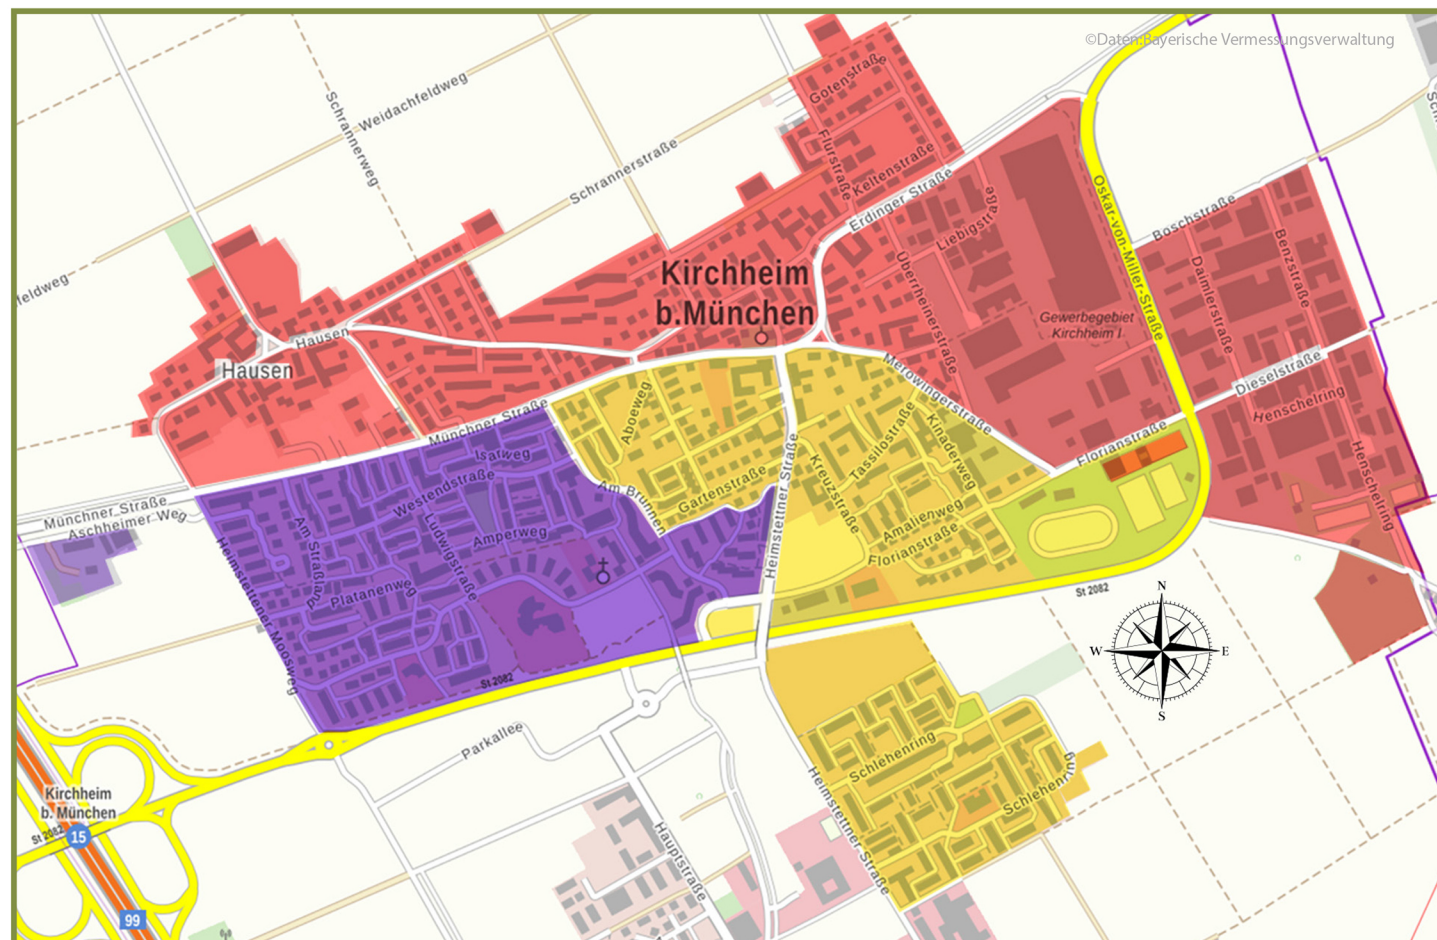

GEMEINDE

Münchner Straße 6
www.kirchheim-heimstetten.de
gemeinde@kirchheim-heimstetten.de

Öffnungszeiten:

Montag – Freitag 8 – 12 Uhr
Montag 14 – 18 Uhr

STEUERAMT (für die Abrechnung)

Münchner Straße 1
Tel.: 089 90909 4102 oder 4104 - Fax: 4105
steueramt@kirchheim-heimstetten.de

UMWELTAMT (abfalltechnische Vorgänge)

Ammerthalstraße 27, 2. OG links
Tel.: 089 90909 3408
umweltamt@kirchheim-heimstetten.de

WERTSTOFFHOF

Aschheimer Weg 10
Dienstag 10 Uhr - 15 Uhr
Freitag 14 Uhr - 19 Uhr
Samstag 10 Uhr - 16 Uhr
Tel.: 089 90909 3600

GIFTMOBIL / Am Wertstoffhof

1x monatlich dienstags 12.30 - 13.30 Uhr
4x zusätzl. Termine samstags 10 - 12 Uhr
Termine siehe Abfallkalender

SPERRMÜLLABHOLUNG

Mittwochs 05.03. / 09.07. / 12.11.2025
Abholung über Anforderungskarte 35€/2m³

Weitere und aktuelle Informationen finden Sie unter:
www.kirchheim-heimstetten.de

WERTSTOFFINSELN / zur Entsorgung von Papier & Glas

Entsorgungszeiten (Einwurf an Sonn- und Feiertagen verboten)

Montag - Freitag 8 - 20 Uhr
Samstag 8 - 18 Uhr

Ortsteil Heimstetten

- Hauptstraße / Höhe JUZ
- Am Sportpark
- Gruber Straße / bei der Silva GS
- Wiesenweg / Seniorenzentrum
- Margeritenweg / Räterzentrum

Ortsteile Kirchheim / Lindenviertel

- Aschheimer Weg / hinter dem Wertstoffhof
- Ludwig- / Martin-Luther Straße
- Florianstraße
- Schlehening Süd / Tamariskenweg
- Bgm.-Schuster-Straße

LKM ABFALL+ APP

- Abfallkalender immer dabei
- praktische Erinnerungsfunktion
- Übersicht Müllinseln
- Formulare und Abfall-ABC
- Meldung von wilden Ablagerungen