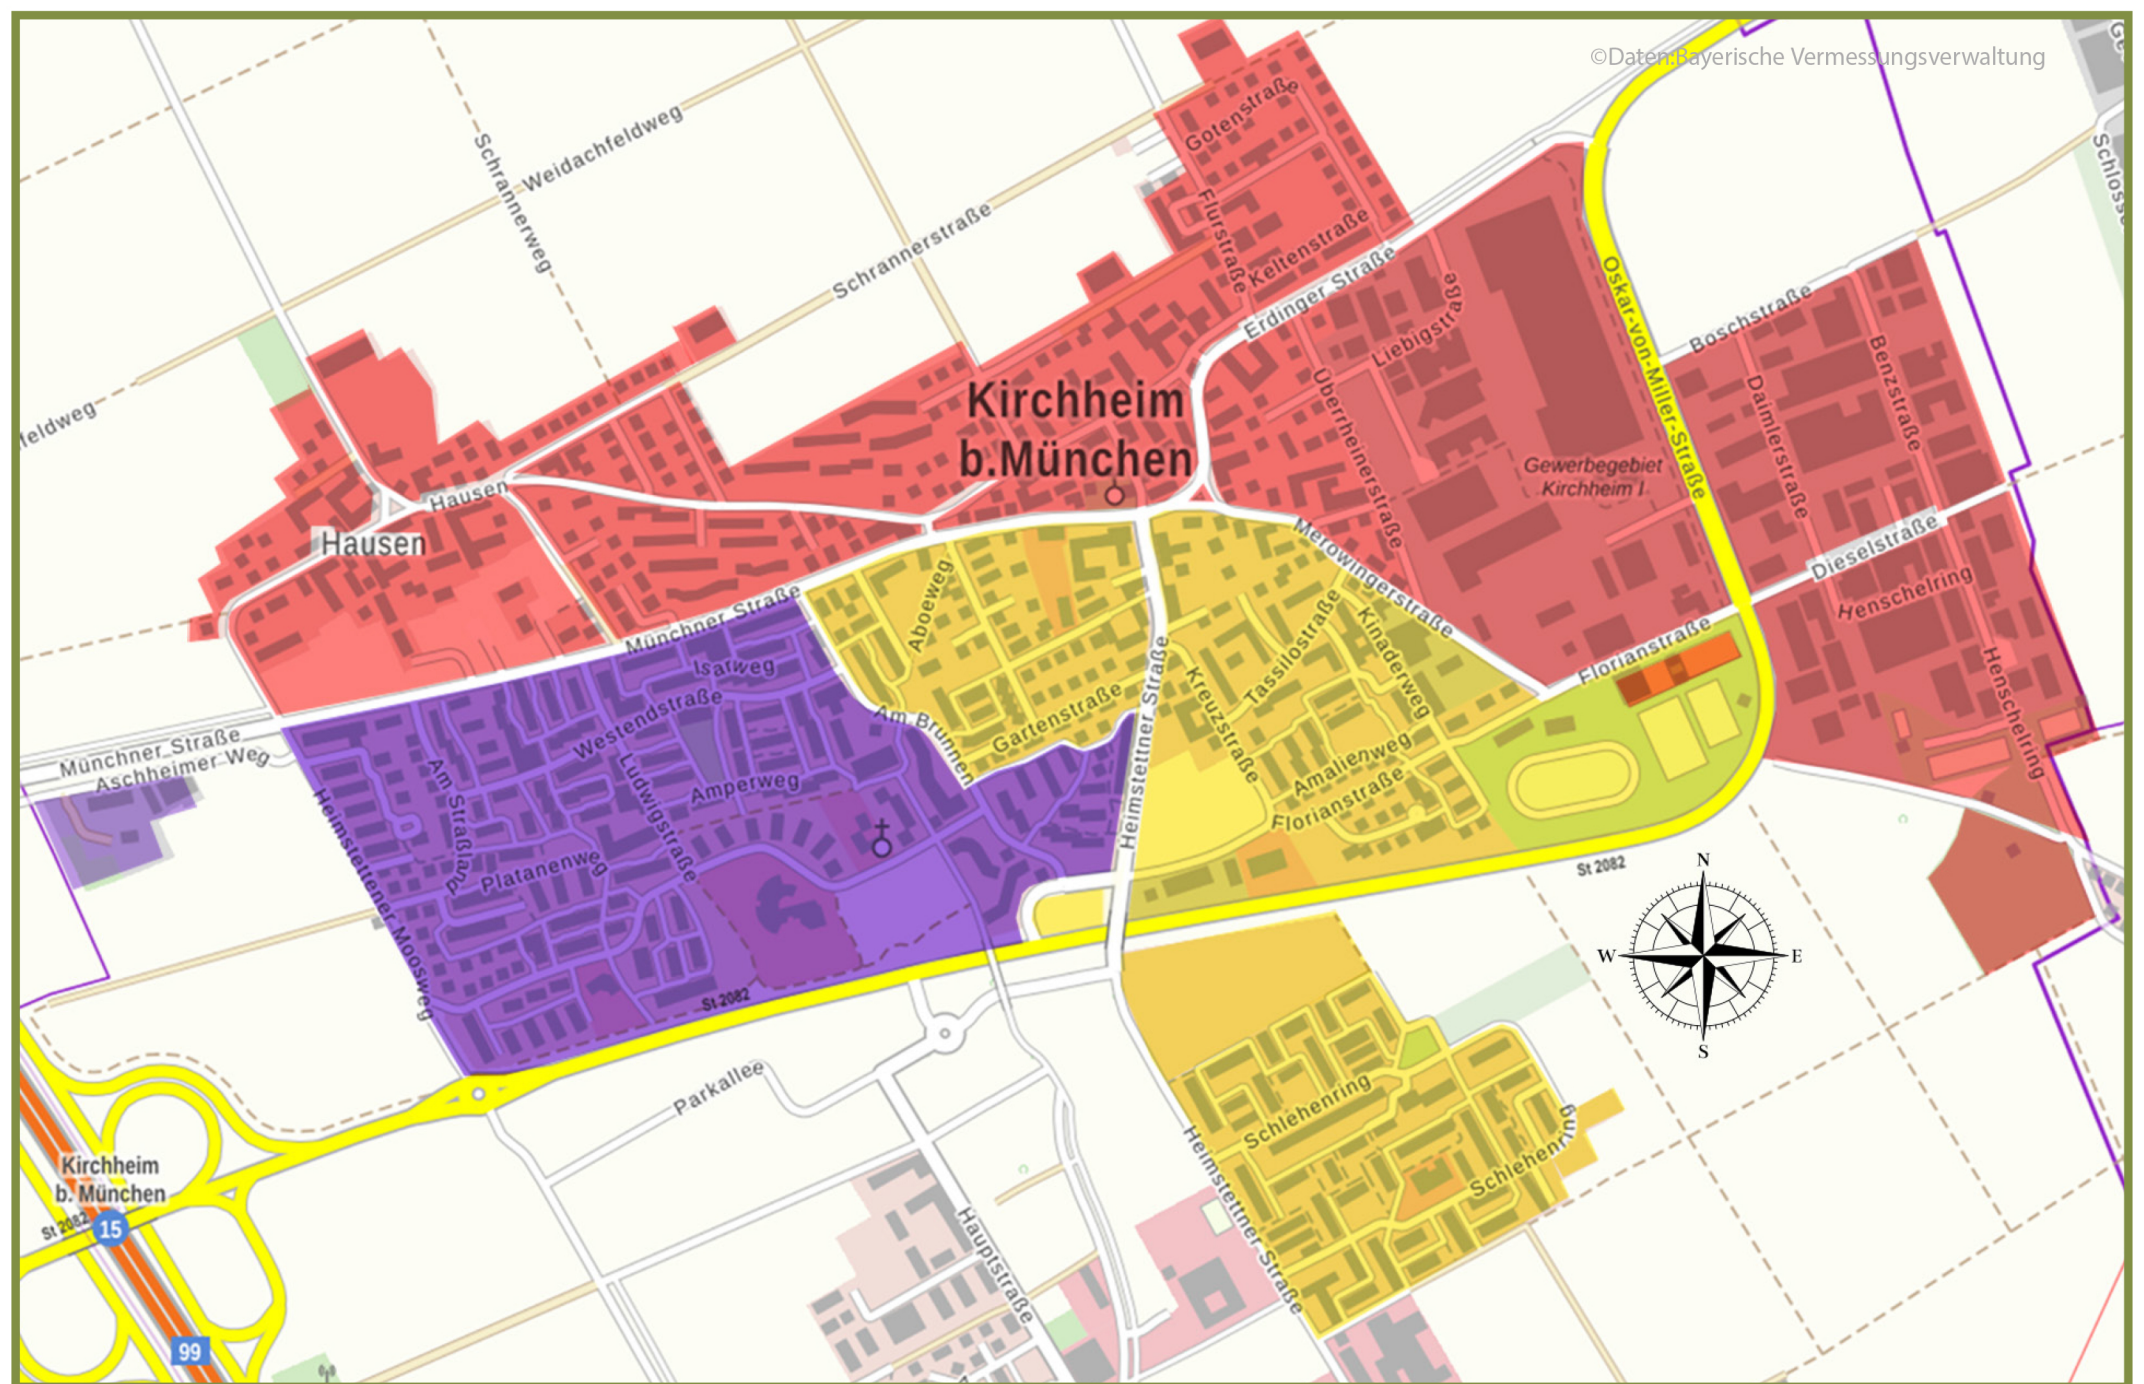

BIO = Biotonne
RMwö = Restmüll wöchentlich & Restmüll 1.100L

PT = Papiertonne 120L & 240L
PT1.1 = Papiertonne 1.100L

GRÜ = Grüngutsammlung
GS = gelber Sack/Tonne

GiMo = Giftmobil am Wertstoffhof
SPER = Sperrmüllsammlung

Kirchheim.

ABFALLKALENDER Kirchheim, Hausen, Lindenviertel

2025

GEMEINDE

Münchner Straße 6
www.kirchheim-heimstetten.de
gemeinde@kirchheim-heimstetten.de

Öffnungszeiten:

Montag – Freitag 8 – 12 Uhr
Montag 14 – 18 Uhr

STEUERAMT (für die Abrechnung)

Münchner Straße 1
Tel.: 089 90909 4102 oder 4104 - Fax: 4105
steuern-gewerbe@kirchheim-heimstetten.de

UMWELTAMT (abfalltechnische Vorgänge)

Ammerthalstraße 27, 2. OG links
Tel.: 089 90909 3408
umweltamt@kirchheim-heimstetten.de

WERTSTOFFHOF

Ashheimer Weg 10
Dienstag 10 Uhr - 15 Uhr
Freitag 14 Uhr - 19 Uhr
Samstag 10 Uhr - 16 Uhr
Tel.: 089 90909 3600

GIFTMOBIL / Am Wertstoffhof

1x monatlich dienstags 12.30 - 13.30 Uhr
4x zusätzl. Termine samstags 10 - 12 Uhr
Termine siehe Abfallkalender

SPERRMÜLLABHOLUNG

Mittwochs 05.03. / 09.07. / 12.11.2025
Abholung über Anforderungskarte 35€/2m³

Weitere und aktuelle Informationen finden Sie unter:
www.kirchheim-heimstetten.de

WERTSTOFFINSELN / zur Entsorgung von Papier & Glas

Entsorgungszeiten (Einwurf an Sonn- und Feiertagen verboten)
Montag - Freitag 8 - 20 Uhr
Samstag 8 - 18 Uhr

Ortsteil Heimstetten

- Hauptstraße / Höhe JUZ
- Am Sportpark
- Gruber Straße / bei der Silva GS
- Wiesenweg / Seniorenzentrum
- Margeritenweg / Räterzentrum

Ortsteile Kirchheim / Lindenviertel

- Ashheimer Weg / hinter dem Wertstoffhof
- Ludwig- / Martin-Luther Straße
- Florianstraße
- Schlehenring Süd / Tamariskenweg
- Bgm.-Schuster-Straße

LKM ABFALL+ APP

- Abfallkalender immer dabei
- praktische Erinnerungsfunktion
- Übersicht Müllinseln
- Formulare und Abfall-ABC
- Meldung von wilden Ablagerungen