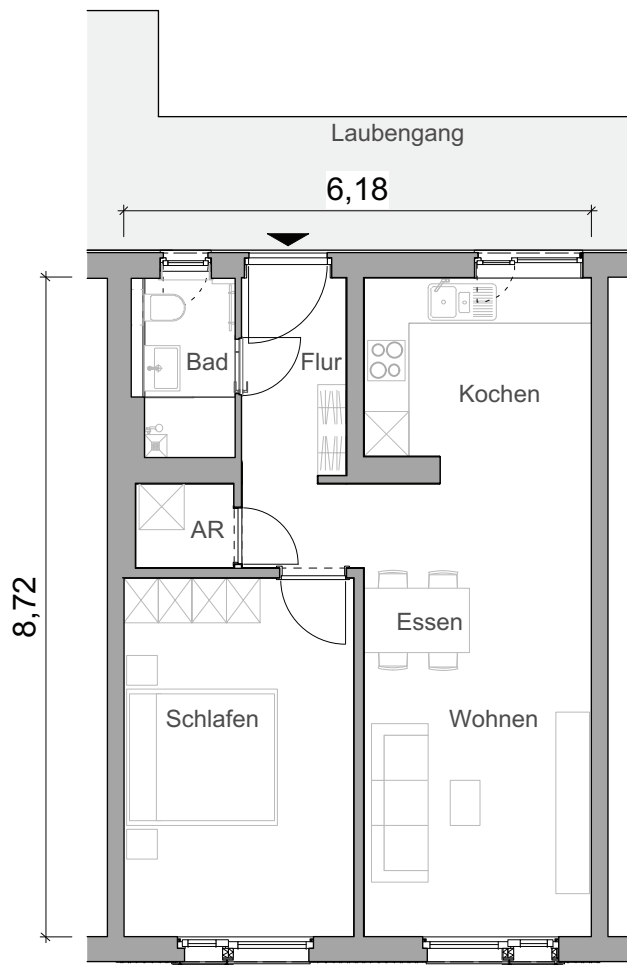

**Typ II-A**  
2 Zi. WHG im  
OG1-OG2

**Am Berganger 2**  
85551 Kirchheim bei München

**Haus 4**  
**2.OG**  
**Wohnungs-Nr.: 70**

2R-WHG	Wfl. qm
Wohnen / Essen	18,07
Kochen	7,83
Flur	5,80
Bad	3,00
AR	1,49
Schlafen	14,45

**Wohnung Gesamt** **50,64**

Grundriss in Maßstab 1:100 bei Ausdruck in  
DIN A4 ohne Seitenanpassung.